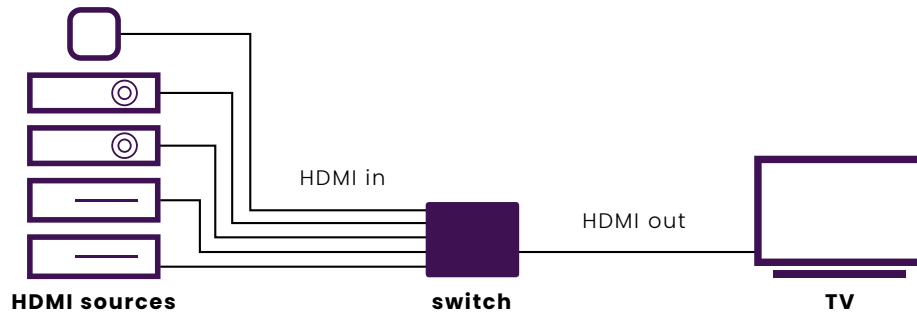

Connect 350 UHD