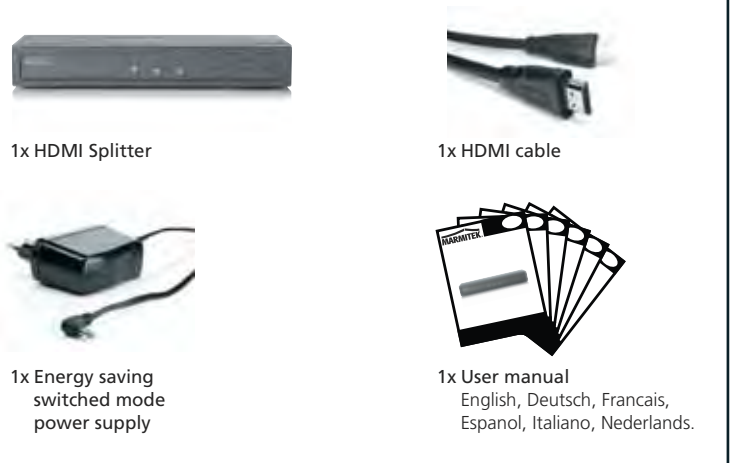

Set includes

Also available

Visit www.marmitek.com for our complete product range.

Operate Anywhere
To operate your AV devices anywhere, even when these are placed in a closed cupboard or in a different room, you can choose for Marmitek's wired or wireless IR solutions. More information about these so called infrared extenders can be found at www.marmitek.com

Connect
To connect multiple AV devices to your TV with only one cable or to transmit the signal of multiple AV devices to your TV, you can choose from a wide range of active switchers. More information about these so called AV-Switchers can be found at www.marmitek.com

Watch Anywhere
To watch the content of your HD devices anywhere, even in another room, you can choose for Marmitek's wired or wireless AV solutions. Using the built-in infrared extender, you can operate your devices through walls and floors. More information about these so called HDMI transmitters can be found at www.marmitek.com