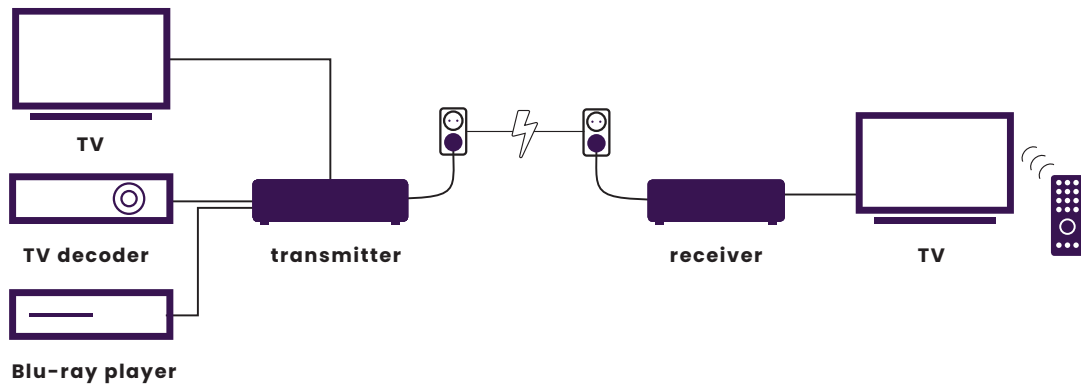

HDTV Anywhere

Technical specifications

Video/audio

Video resolution	1080p@60/50 Hz, 1080i, 720p, 576p, 480p
PC resolution	Max. 1920 x 1080
HDMI standard	HDMI, DVI, EDID and HDCP
Audio formats	PCM stereo

Technology

Power network	SmartLink PLC with 500 Mbps PHY rate
Operating range	Up to 300 metres SmartLink and up to 200 metres without SmartLink
Latency (delay)	<260 ms
Infrared frequency range	30 - 60 kHz
Video compression	H.264
Quality of Service	Smart QoS for video streaming

Transmitter

AV input	2 x HDMI
AV output	1 x HDMI (copy of input)
Infrared output	1 x 2.5 mm jack
Dimensions (h x w x d)	32 x 182 x 97 mm
Weight	262 grams

Receiver

Output	1 x HDMI
Infrared input	1 x 2.5 mm jack
Dimensions (h x w x d)	32 x 182 x 97 mm
Weight	262 grams

General

Idle power consumption	Switched on 6 Watts and standby 4.2 Watts
Power	100-240 VAC 50/60 Hz, 5 VDC adapter

Connections

Transmitter

1. 1 HDMI out
2. 2 HDMI in
3. 3 USB (pc) connection
4. 4 IR output
5. 5 DC power input
6. 6 On/off switch

Receiver

1. 1 HDMI out
2. 2 USB (keyboard/mouse) connection
3. 3 USB (keyboard/mouse) connection
4. 4 IR connection
5. 5 DC power input
6. 6 On/off switch