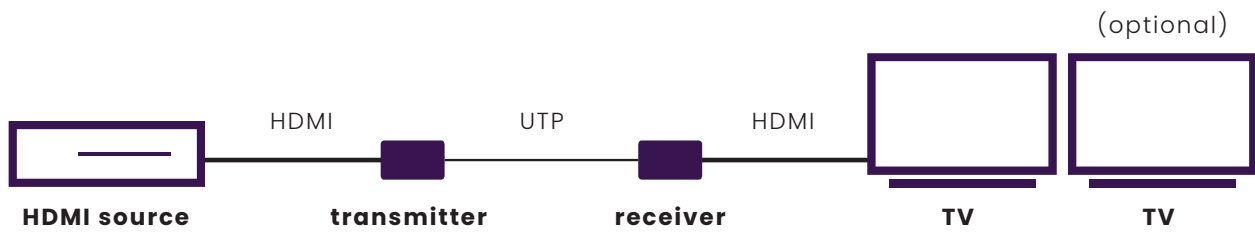

MegaView 90