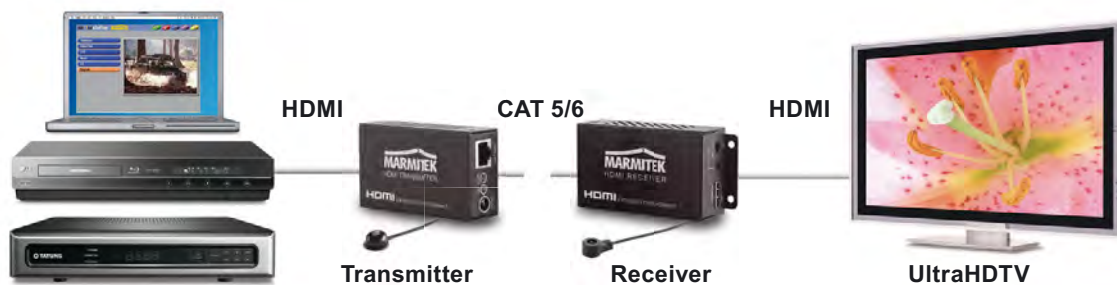

MEDIACENTER PC
or
BLU-RAY PLAYER
or
TV DECODER

Technical data

Audio / Video

Supported HDTV Resolutions:	480p, 576i, 576p, 720p, 1080i, 1080p, 4k2k@24/30fps
Supported HDMI standards:	DVI, HDCP, EDID, all 3D Formats, Deep Color (36bit), x.v.Color
Supported Audio:	LPCM 7.1CH, Dolby TrueHD and DTS-HD Master Audio
Video Transmission:	HDBaseT
Video bandwidth:	10,2Gbps
Clock rate:	325MHz (v1.4)
Max. cable length:	70m@576p, 60m@1080p, 40m@4k2k

Infrared

IR frequency range:	30 - 60kHz
IR reception range:	+/- 6 meter
IR receiver cable:	1 meter
IR LED cable:	1 meter

Set includes

1x IR receiver cable, 180 cm