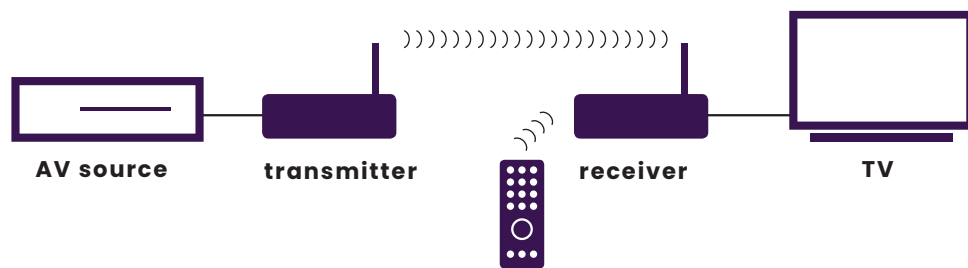

GigaView 545

Bij connections heb ik de nummers al goed gezet in de lijst.. In de tekening moet dat nog aangepast worden. Sommige nummers komen vaker voor.

Technical specifications

Video/audio

Video resolution	576i, 480i
Audio formats	Analogue stereo

Technology

Operational frequency	5.725 – 5.865 GHz & 433.92 MHz
Operating range	Up to 100 metres LOS (line of sight) and up to 30 metres through walls and floors
Latency (delay)	None (<1 ms)
Infrared frequency range	32 – 38 kHz

Transmitter

AV input	1x 3.5 mm jack (composite + L/R audio)
Infrared output	1x 3.5 mm jack
Dimensions (h x w x d)	22 x 90 x 60 mm
Weight	82 grams

Receiver

Output	1x 3.5 mm jack (composite + L/R audio)
Infrared input	1x 3.5 mm jack
Dimensions (h x w x d)	22 x 90 x 60 mm
Weight	95 grams

General

Power	100-240 VAC 50/60 Hz, 5 VDC adapter

Connections

1. 1 Power LED
2. 2 DC power input
3. 3 AV signal input
4. 4 IR emitter jack
5. 5 Channel selection switch
6. 6 Power LED
7. 7 DC power input
8. 8 AV signal output
9. 9 IR receiver jack
10. 10 Channel selection switch