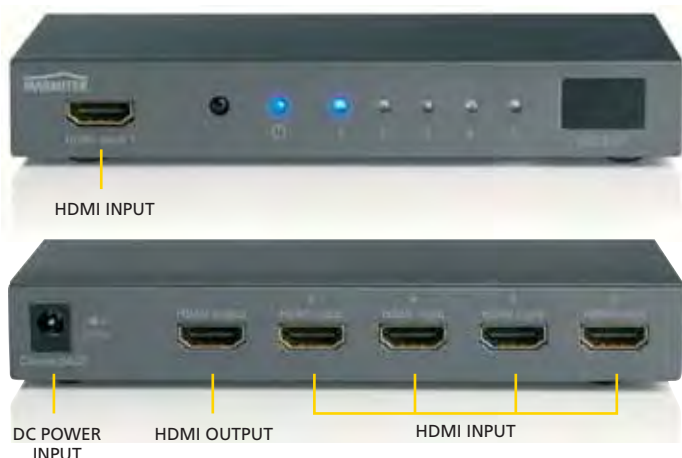

Connections

Also available

Operate Anywhere

To operate your AV devices anywhere, even when these are placed in a closed cupboard or in a different room, you can choose for Marmitek's wired or wireless IR solutions. More information about these so called infrared extenders can be found at www.marmitek.com

Universal remote control

To operate all your AV devices with only one remote control, you can choose for Marmitek's IR and RF remotes. More information about these so called Universal remote control can be found at www.marmitek.com

Watch Anywhere

To watch the content of your HD devices anywhere, even in another room, you can choose for Marmitek's wired or wireless AV solutions. Using the built-in infrared extender, you can operate your devices through walls and floors. More information about these so called HDMI senders can be found at www.marmitek.com

Set includes

Order information

Connect420™	EU Version	Art. nr. 08037
	UK Version	Art. nr. 08038
Giftbox (LxWxH)	155 x 70 x 23 mm