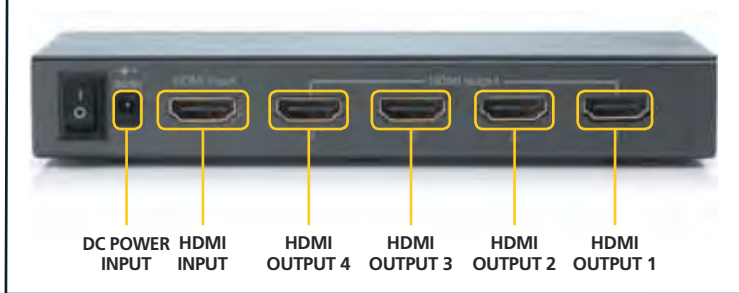

Connections