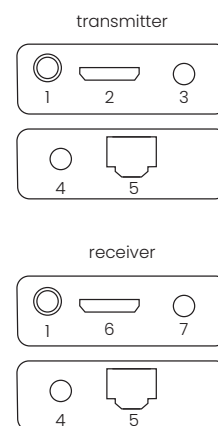

links van de HDMO poorte op de trasnmitter en receiver zit nog DC power. Graag toevoegen. Zelfde functies, zelfde nummers

Order information

MegaView 66

EU version art.nr. 08273 EAN 8718164532733

UK version art.nr. 08274 EAN 8718164532740

Packaging size (h x w x d): 190 x 260 x 70 mm

Set includes

- 1x HD transmitter
- 1x HD receiver
- 1x Infrared receiver | 100 cm
- 1x Infrared extension cable with 1 blaster LED | 100 cm
- 2x Power adapter