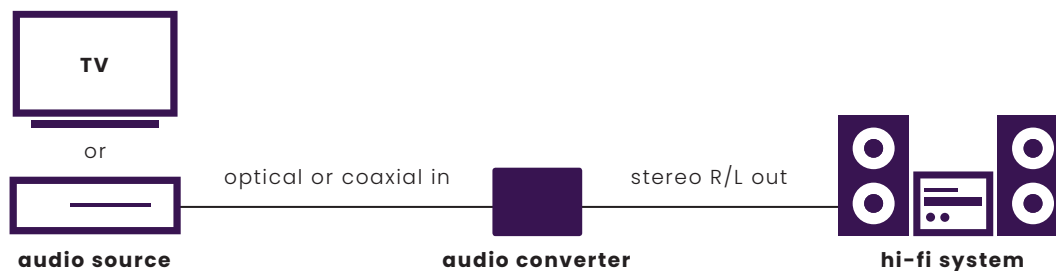

Connect DA51

Technical specifications

Connections

AV input 1x Toslink (optical), 1x coaxial
AV output 2x RCA (L/R), 1 x 3.5 mm (headphone)

Audio

Sample rate 192 kHz, 24 bit
Audio formats Dolby Digital/AC3, DTS 5.1 and 2 CH PCM stereo
Signal/noise ratio ≥ 90 dB
Signal/noise ratio ≥ 120 dB
Channel separation ≥ 85 dB

Frequency range 20 Hz - 20 kHz $\pm$ 0.5 dB

General

Dimensions (h x w x d) 20 x 55 x 72 mm
Weight 40 grams
Power 100-240 VAC 50/60 Hz, 5 VDC adapter

Connections

1. 1 Optical input
2. 2 Coaxial input
3. 3 DC power
4. 4 USB power
5. 5 Optical/coaxial input select switch
6. 6 Headphones output
7. 7 Power indicator
8. 8 Stereo left/right output

Order information

Connect DA51

EU version art.nr. 08320 EAN 8718164533204

UK version art.nr. 08307 EAN 8718164533075

Packaging size (h x w x d): 155 x 130 x 70 mm
(height incl. eurolock: 185 mm)

Set includes

- 1x Audio converter
- 1x Mini USB to USB cable
- 1x RCA (cinch audio cable) | 90 cm
- 1x Power adapter
- 1x User manual