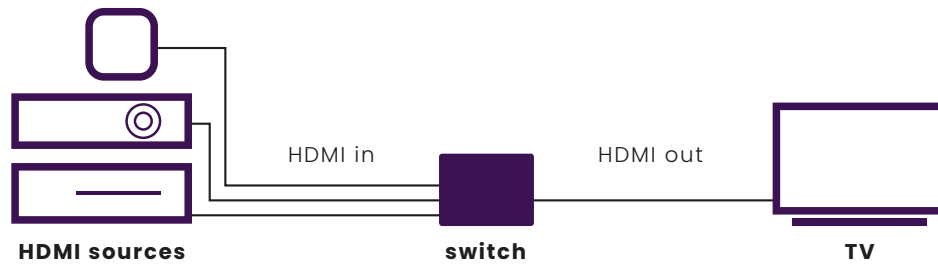

Connect 310 UHD

Technical specifications

Connections

AV input	3x HDMI
AV output	1x HDMI

Video

Video resolution	Max. 2160@60 Hz
3D formats	1080p@23.98/24 Hz, 720p@59.94/60/50 Hz
PC resolution	Max. 1920 x 1200 Hz
Video bandwidth	10.2 Gbps
Clock frequency	300 MHz
HDMI standard	HDMI 2.0, CEC, EDID, DVI, Deep Color 36 bit, x.v. Colour and 3D formats
HDCP standard	HDCP 1.4/2.2
Colour depth	Max. 36 bit

Audio

HDMI audio	DTS-HD Master Audio, Dolby TrueHD, Dolby Digital/AC3, DTS 5.1 and PCM stereo

General

Dimensions (h x w x d)	19 x 87 x 60 mm
Weight	60 grams

Connections

1. 1 HDMI output
2. 2 Infrared receiver
3. 3 HDMI input 3
4. 4 HDMI input 2
5. 5 HDMI input 1