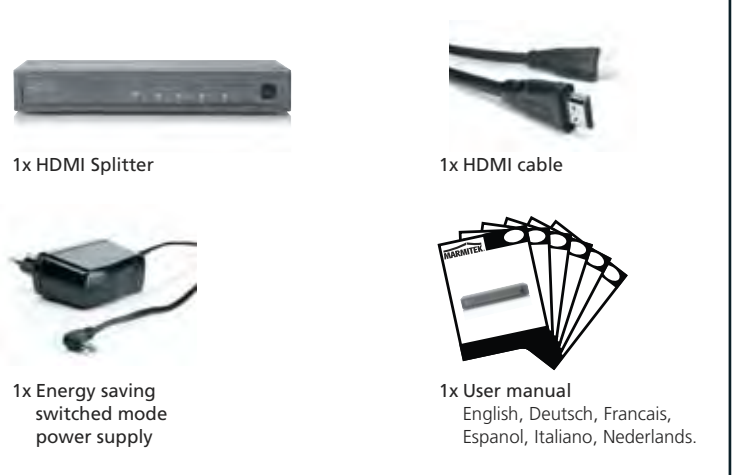

Set includes

Also available

Visit www.marmitek.com for our complete product range.

Operate Anywhere
To operate your AV devices anywhere, even when these are placed in a closed cupboard or in a different room, you can choose for Marmitek's wired or wireless IR solutions. More information about these so called infrared extenders can be found at www.marmitek.com

Connect
To connect multiple AV devices to your TV with only one cable or to transmit the signal of multiple AV devices to your TV, you can choose from a wide range of active switchers. More information about these so called AV-Switchers can be found at www.marmitek.com

Watch Anywhere
To watch the content of your HD devices anywhere, even in another room, you can choose for Marmitek's wired or wireless AV solutions. Using the built-in infrared extender, you can operate your devices through walls and floors. More information about these so called HDMI transmitters can be found at www.marmitek.com