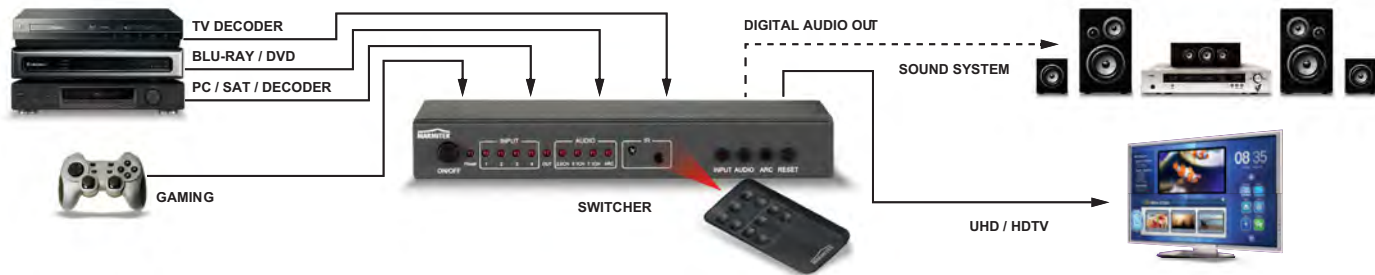

Connect 421 UHD™

Technical data

Connections

HDMI input	4x HDMI (19-pin female)
HDMI output	1x HDMI (19-pin female)
Digital audio output	1x Toslink (optical)
Analoge audio output	1x Stereo jack 3.5mm

Video

Supported resolutions	480p, 576p, 720p, 1080i, 1080p and 4k2k@24/30
Supported HDMI standards	HDCP, CEC, ARC, EDID, DVI, all 3D formats, Deep Colour (36bit), x.v.Color
Video Bandwidth	10.2 Gbps
Clock frequency	300 MHZ

Audio

Supported audio HDMI	DTS-HD Master Audio, Dolby TrueHD, LPCM 7.1, DTS, Dolby-AC3 and 2.0CH
Supported audio digital out	DTS, Dolby-AC3 and 2.0CH
Supported audio stereo out	2.0CH

Power	110-240VAC 50/60Hz, DC adapter

Set includes

Connections

Marmitek videos

Scan the QR code to watch our online product videos.

Or visit the Marmitek video website:
www.marmitek.com/videos

Order information

Connect 421 UHD	EU Version	Art.nr. 08251	EAN 8718164532511
	UK Version	Art.nr. 08252	EAN 8718164532528
Gift box	Size (LxWxH)	260x190x70 mm