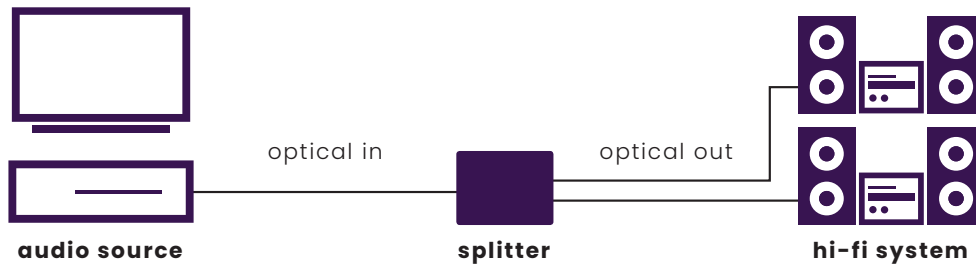

Split TS12

Technical specifications

Connections

Audio input	1x Toslink (optical)
Audio output	2x Toslink (optical)

Audio

Supported audio	PCM2, Dolby Digital 5.1 and DTS
Sample rate	Up to 192 kHz

General

Dimensions (h x w x d)	24 x 46 x 46 mm
Weight	22 grams
Ambient temperature	+0 to +40°C
Humidity	10% to 85%
Power	100-240 VAC 50/60 Hz, 5 VDC adapter

Connections

1. 1 DC power
2. 2 Optical input
3. 3 Optical output

Order information

Split TS12

Art.nr. 08204 EAN 8718164532047

Packaging size (h x w x d): 122 x 150 x 56 mm

Set includes

- 1x Optical digital audio splitter
- 1x Power adapter | 140 cm
- 1x User manual