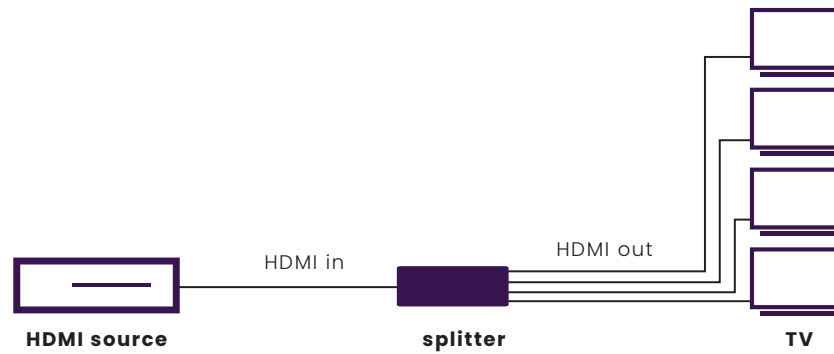

Split 614 UHD 2.0

Technical specifications

Connections

AV input	1x HDMI
AV output	4x HDMI

Video

Video resolution	Max. 2160@60Hz
PC resolution	Max. 2560 x 2048
Video bandwidth	18 Gbps
Clock frequency	600 MHz
HDMI standard	HDMI 2.0b, HDR, EDID, DVI, Deep Color 36 bit and all 3D formats
HDCP standard	HDCP 1.4/2.2
Colour formats	RGB and YCbCr 4:4:4, 4:2:0 of 4:2:2
Colour depth	Max. 36 bit

Audio

HDMI audio	DTS-HD Master Audio, Dolby TrueHD, Dolby Atmos, DTS:X, Dolby Digital/AC3, DTS 5.1 and PCM stereo

General

Dimensions (h x w x d)	17 x 163 x 63 mm
Weight	268 grams
Power	100-240 VAC 50/60 Hz, 5 VDC adapter

Connections

1. 1 HDMI output 4
2. 2 HDMI output 3
3. 3 HDMI input
4. 4 HDMI output 2
5. 5 HDMI output 1
6. 6 DC power

Order information

Split 614 UHD 2.0

EU version art.nr. 08325 EAN 8718164533259
UK version art.nr. 08326 EAN 8718164533266

Packaging size (h x w x d): 190 x 260 x 70 mm

Set includes

- 1x HDMI splitter
- 1x HDMI cable | 150 cm
- 1x Power adapter | 150 cm
- 1x User manual