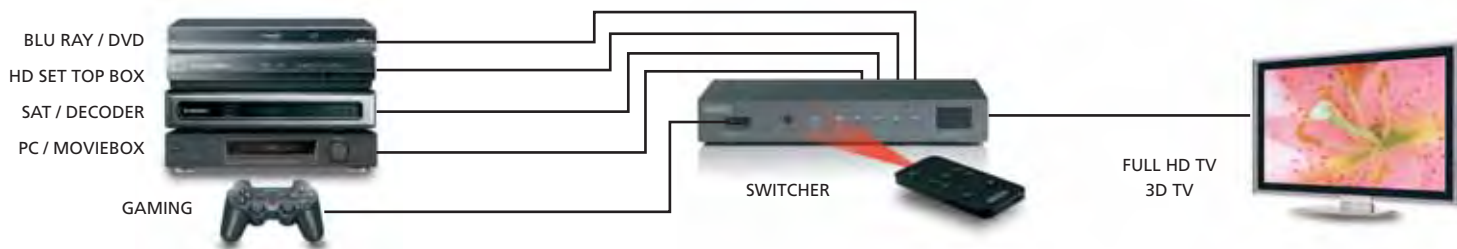

**NL** Met één kabel naar uw TV scherm! Schakel tussen alle aangesloten HDMI apparaten.

- Geschikt voor het gelijktijdig aansluiten van 5 HDMI apparaten op uw TV. U heeft slechts 1 HDMI ingang nodig en u hoeft nooit meer kabels te verwisselen.
- Voor het aansluiten van spelcomputers zoals PlayStation en Xbox, Blu-ray speler, satellietontvanger en alle overige HDMI apparaten.
- Geschikt voor Full HD 1080p en alle 3D formaten.
- Met ingebouwde repeater en equalizer voor het corrigeren van eventueel signaalverlies, waardoor u tot maar liefst 15 meter HDMI kabel op de uitgang kunt aansluiten.
- Schakelt automatisch en/of met afstandsbediening.
- Storingsvrij door solide metalen interferentievrije kwaliteitsbehuizing.