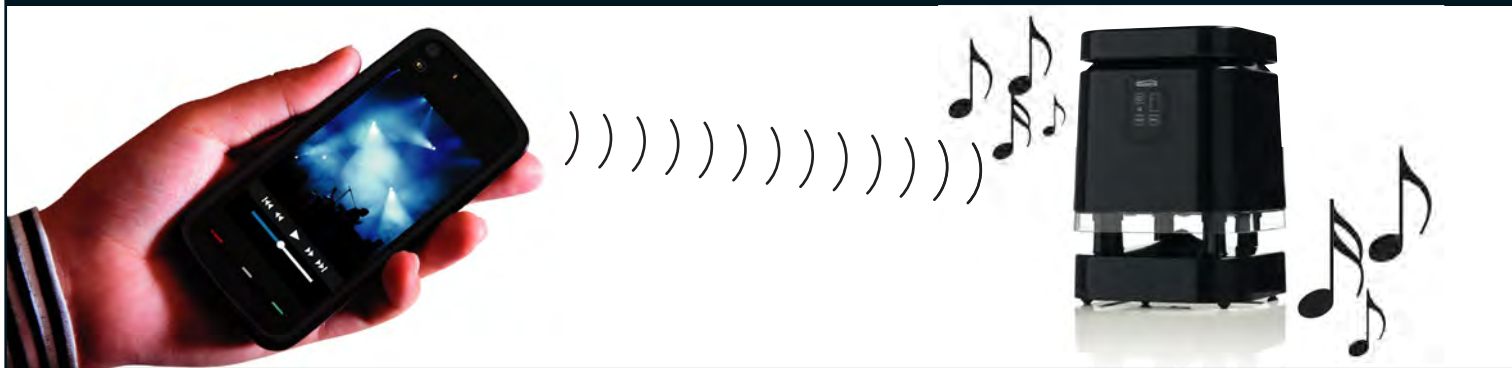

BoomBoom 380™

Technical data

Supply voltage:	100-240VAC 9V 1.2A 6x 'D' size Alkaline Battery (not included) 6x 'D' size Ni-MH 1.2V 4500mAh Marmitek Rechargeable Battery (not included) 6x 'D' size Ni-MH 1.2V 2500mAh Marmitek Rechargeable Battery (not included)
Power Consumption:	< 0.5W standby < 10W operation 7W for charging
Bluetooth Frequency:	2.402GHz~2.480GHz ISM Band
Bluetooth version:	V2.1 + EDR (Enhanced Data Rate) Class II
Range:	Up to 30 metres with Class 2 source
Range:	Up to 50 metres with Class 1 source
Charger Time:	4~8 hours, depending on the battery mAh
Battery Life:	8~48 hours, depending on the volume and battery mAh
Audio Input Connection:	3.5mm plug
Audio functions:	Volume+, Volume-, Next song, previous song, power
Total Harmonic Distortion :	1.5%
Output power (RMS) :	5W
Output power (PMPO) :	10W
Signal to Noise Ratio S/N:	65dB
Frequency response:	50-12000 Hz
Cables:	1M long, 3.5mm plug
Waterproofness:	IPX3 (rainwater proof)
Ambient temperature:	-10°C to +50°C (Operation) -20°C to +70°C (storage)
weight	2 Kgs
Dimension:	282 x 200 x 200 (mm)

Specifications may be modified without prior notice.

Set includes