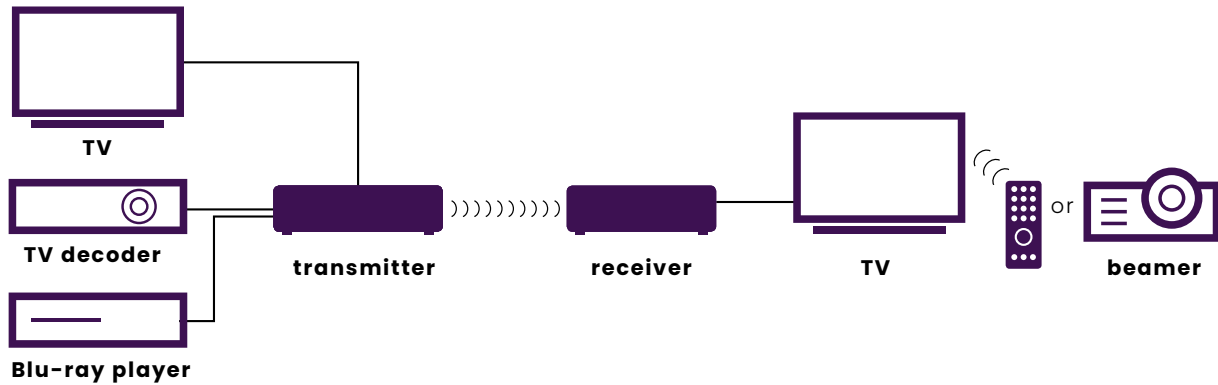

GigaView 821

Technical specifications

Video/audio

Video resolution	1080p@60/50 Hz, 1080i, 720p, 576p, 480p
PC resolution	Max. 1600 x 1200
HDMI standard	HDMI, DVI, EDID, HDCP and CEC
Audio formats	Dolby Digital/AC3, DTS 5.1 and PCM
stereo	
3D formats	1080p@23.98/24 Hz, 720p@59.94/60/50 Hz

Technology

Operational frequency	5.1 - 5.6 GHz
Operating range	Up to 30 metres LOS (line of sight) and up to 15 metres through walls
Latency (delay)	None (< 1 ms)
infrared frequency range	36 - 56 kHz
Video compression	Visual Lossless Compression (VLC)

Transmitter

AV input	2x HDMI
AV output	1x HDMI (copy of input)
Infrared output	1x 2.5 mm jack
Dimensions (h x w x d)	32 x 192 x 97 mm
Weight	206 grams

Receiver

Output	1x HDMI
Infrared input	1x 2.5 mm jack
Dimensions (h x w x d)	32 x 95 x 95 mm
Weight	126 grams

General

Power	100-240 VAC 50/60 Hz, 5 VDC adapter

Connections

1. 1 DC power
2. 2 HDMI input
3. 3 HDMI output
4. 4 Infrared output
5. 5 DC power
6. 6 HDMI output