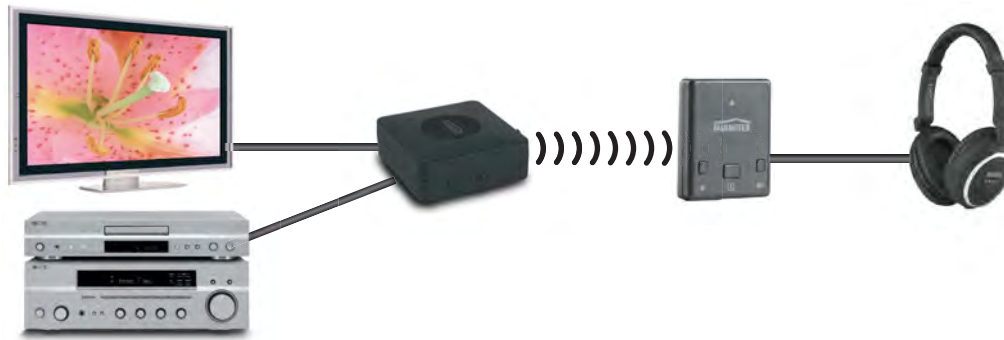

BoomBoom 77™

Technical data

DC Power via Micro USB:	5V
Audio Output	3.5mm stereo jack connector
Supported Bluetooth profiles:	A2DP
Supported Codec:	SBC, aptX, aptX Low Latency
Audio Latency	SBC, aptX, Up to 150 ms aptX Low Latency, up to 40 ms
Bluetooth version:	Bluetooth 3.0 + EDR
Range (free field):	Up to 10 metres with Class 2 source. Up to 30 metres with Class 1 source.
Frequency response	20~20 KHz (± 3 dB)
Channel Separation Audio R/L	85 dB
SNR (nominal, Audio RL)	70 dB
total harmonic distortion (nominal, Audio RL)	0.05%
Sample rate	Up to 44,1 KHz
Dimension	40 x 50 x 12 mm
Weight:	20 g
Operating temperature	-10°C ~ +55°C
Storage temperature	-20°C ~ +60°C

In order to continue improving the product, Marmitek reserves the right to change specifications and/or designs without prior notice.

Set includes

Order information

BoomBoom 77

Art.nr. 08284

EAN 8718164532849

Gift box

Size (LxWxH)

155x130x60 mm

Also available

BoomBoom 55 HD Bluetooth audio transmitter with aptX Low Latency

EU Art.nr. 08278
UK Art.nr. 08261

Marmitek videos

Scan the QR code to watch our online product videos.

Or visit the Marmitek video website:
www.marmitek.com/videos