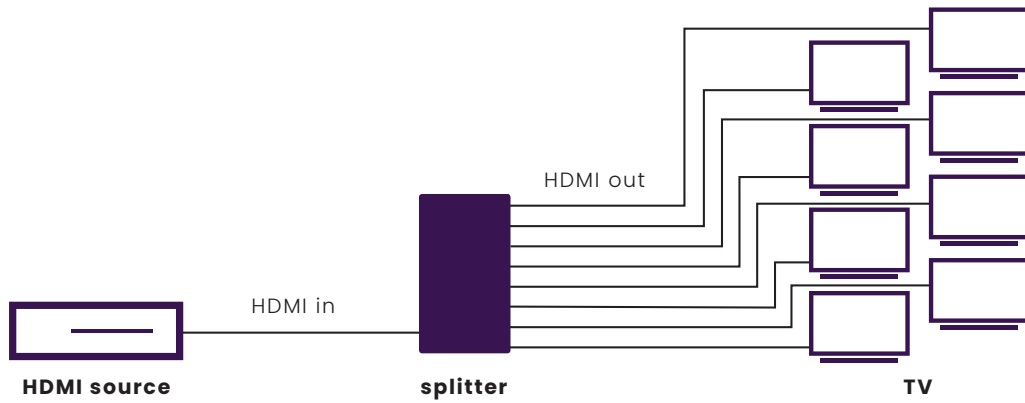

Split 418 UHD

Technical specifications

Connections

AV input	1x HDMI
AV output	8x HDMI

Video

Video resolution	Max. 2160@30Hz
PC resolution	Max. 1920 x 1200
Video bandwidth	10.2 Gbps
Clock frequency	300 MHz
HDMI standard	HDMI 1.4, CEC, EDID, DVI, Deep Color 36 bit, x.v. Colour and all 3D formats
HDCP standard	HDCP 1.4
Colour depth	Max. 36 bit

Audio

HDMI audio	DTS-HD Master Audio, Dolby TrueHD, Dolby Digital/AC3, DTS 5.1 and PCM stereo

General

Dimensions (h x w x d)	32 x 259 x 118 mm
Weight	240 grams
Power	100-240 VAC 50/60 Hz, 5 VDC adapter

Connections

1. 1 HDMI output
2. 2 HDMI input
3. 3 DC power

Order information

Split 418 UHD

EU version art.nr. 08296 EAN 8718164532962
UK version art.nr. 08297 EAN 8718164532979

Packaging size (h x w x d): 190 x 260 x 70 mm
(white label)

Set includes

- 1x HDMI splitter
- 1x Power adapter
- 1x User manual