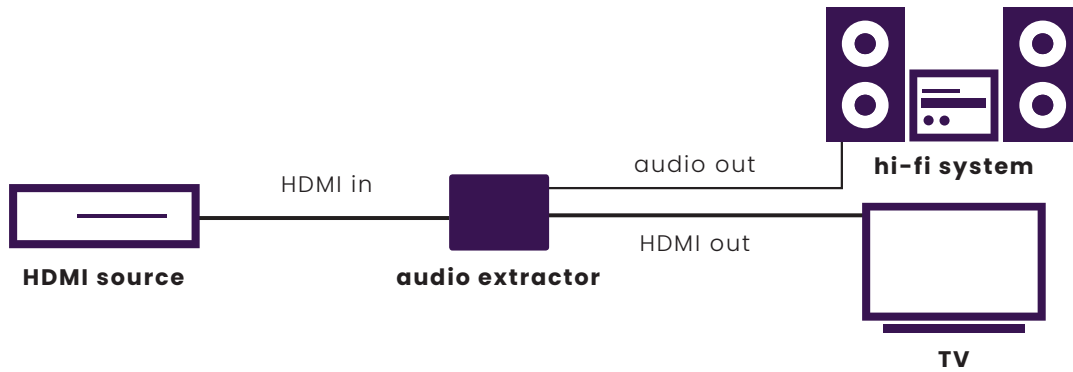

Connect AE14