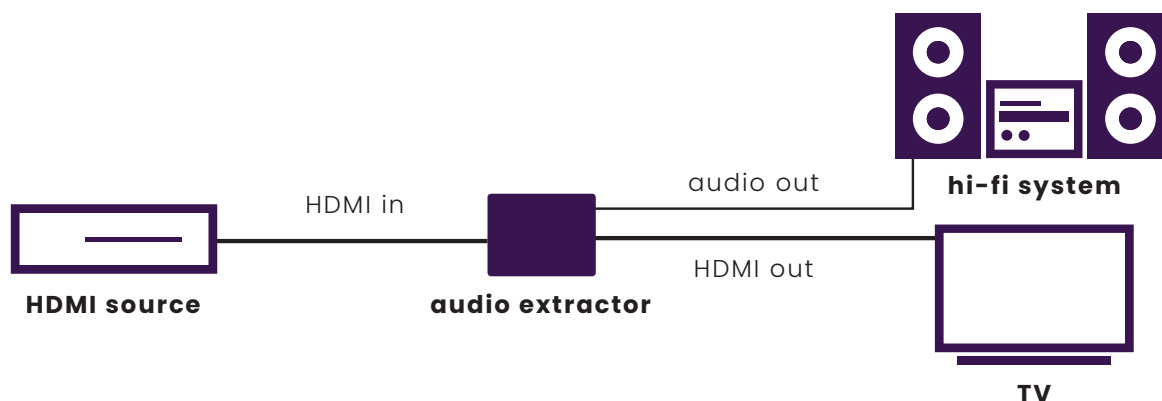

Connect AE24 UHD 2.0

Technical specifications

Connections

AV input	1x HDMI
AV output	1x HDMI
HDMI cable length	15 metres (max.)
Digital audio output	1x Toslink (optical), 1x HDMI audio only
Analogue audio output	1x Stereo 3.5 mm jack

Video

Video resolution	Max. 2160@60Hz
HDMI standards	HDMI 2.0b, HDR, CEC, ARC, EDID, DVI, Deep Color 36 bit, 3D formats and x.v. Colour
Video bandwidth	18 Gbps
Clock frequency	600 MHz
HDCP standards	HDCP 1.4/2.2
Colour formats	RGB and YCbCr 4:4:4, 4:2:0 or 4:2:2
Colour depth	Max. 36 bit

Audio

HDMI audio	Dolby Atmos, Dolby TrueHD, Dolby Digital/AC3, DTS:X, DTS-HD audio, DTS 5.1 and PCM 2.0 CH stereo.
Digital audio output	DTS 5.1, Dolby Digital/AC3 and PCM 2.0 CH stereo
Analogue audio output	2.0 CH stereo

General

Dimensions (h x w x d)	19 x 130 x 75 mm
Weight	262 grams

Connections

1. 1 Audio out (analogue, Toslink, HDMI audio only)
2. 2 HDMI output
3. 3 HDMI input
4. 4 DC power

Order information

Connect AE24 UHD 2.0

EU version art.nr. 08334 EAN 8718164533341

UK version art.nr. 08335 EAN 8718164533358

Packaging size (h x w x d): 155 x 130 x 70 mm
(height incl. eurolock: 185 mm)

Set includes

- 1x HDMI audio extractor
- 1x Power adapter | 150 cm
- 1x User manual