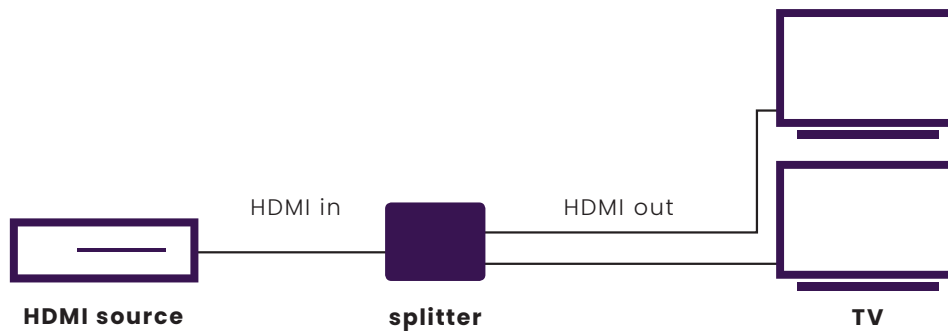

Split 312 UHD