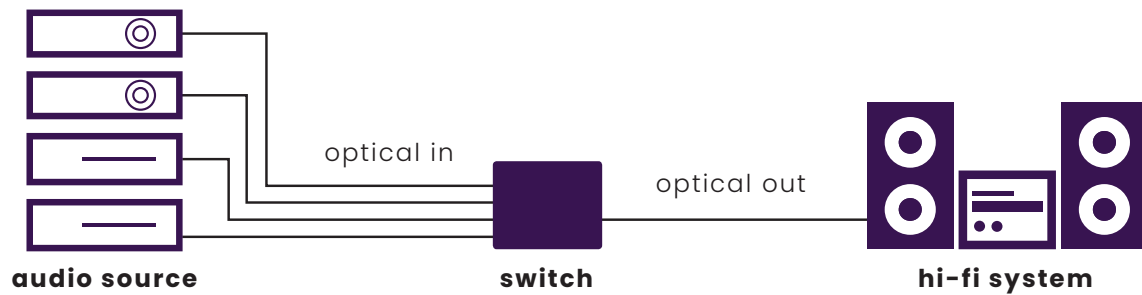

Connect TS41

Technical specifications

Connections

AV input	4x Toslink (optical)
AV output	1x Toslink (optical)

Audio

Supported audio	PCM2, Dolby Digital 5.1 and DTS
Sample rate	Up to 192 kHz

General

Dimensions (h x w x d)	35 x 85 x 85 mm
Weight	90 grams
Power	100-240 VAC 50/60 Hz, 5 VDC adapter

Connections

1. 1 Optical input
2. 2 Optical output
3. 3 DC power

Order information

Split TS41

Art.nr. 08203 EAN 8718164532030

Packaging size (h x w x d): 165 x 260 x 65 mm

Set includes

- 1x Optical digital audio switch
- 1x Remote control | batteries included
- 1x Power adapter | 140 cm
- 1x User manual