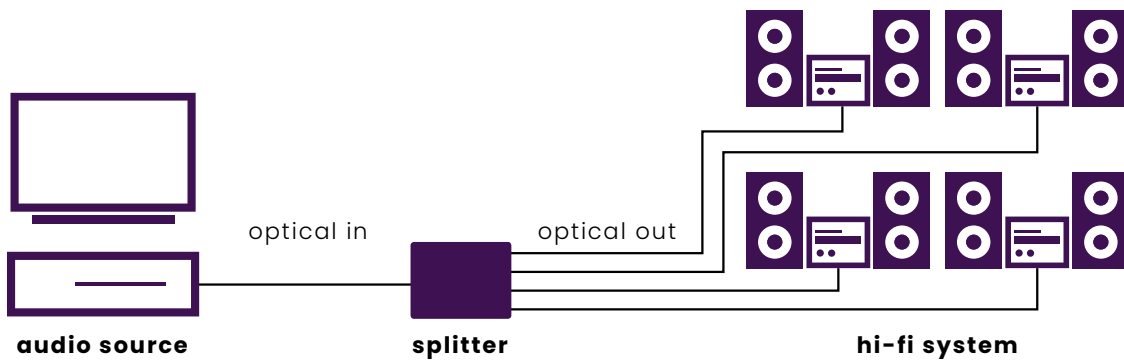

Split TS14

Technical specifications

Connections

Audio input	1x Toslink (optical)
Audio output	4x Toslink (optical)

Audio

Supported audio	PCM2, Dolby Digital 5.1 and DTS
Sample rate	32 kHz to 192 kHz

General

Dimensions (h x w x d)	24 x 46 x 46 mm
Weight	22 grams
Power	100-240 VAC 50/60 Hz, 5 VDC adapter

Connections

1. 1 DC power
2. 2 1x Toslink (optical) input
3. 3 4x Toslink (optical) output

Order information

Split TS14

Art.nr. 08205 EAN 8718164532054

Packaging size (h x w x d): 165 x 260 x 65 mm

Set includes

- 1x Optical digital audio splitter
- 1x Power adapter
- 1x User manual