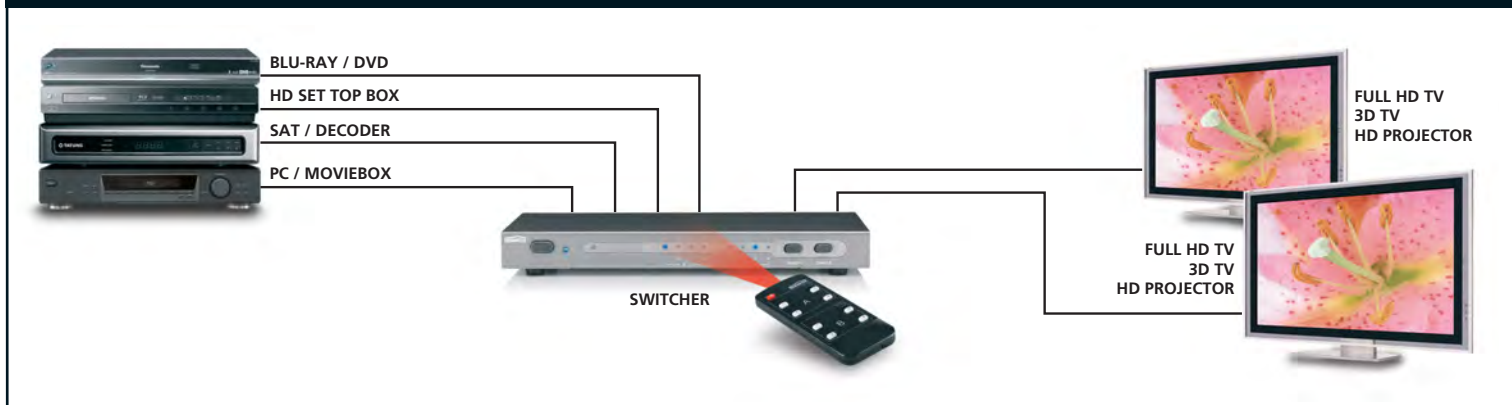

Connect 540™

Technical data

Resolution

Supported HDTV Resolutions	480p, 576i, 576p, 720p, 1080i, 1080p
Supported PC Resolution (max.)	1920 x 1200
Supported 3D formats	1080p@23.98/24 Hz, 720p@59.94/60/50 Hz
Supported standards	all 3D Formats, DVI, HDCP, Dolby True HD & DTS HD, Deep Color (36bit), x.v.Color, CEC, Lipsync, EDID
Pixel Frequency (max.)	225 MHz
Bit Rate (max.)	6.75 Gbps (2.25 Gbps per channel)

Inputs and outputs

HDMI Input (19-pin female)	4 x HDMI
HDMI Output (19-pin female)	2 x HDMI
Maximum HDMI cable length	15 meters

Remote control

Infrared remote control	Including battery CR2025

Switcher housing

Dimensions (H x W x D)	260 x 110 x 25mm
Weight	860 g

Environment

Ambient temperature	+0 to +40° C
Ambient humidity	10 % to 85 %

Power

External Power adapter Input:	100-240 VAC @50-60 Hz
Output:	5 VDC @ 2 A