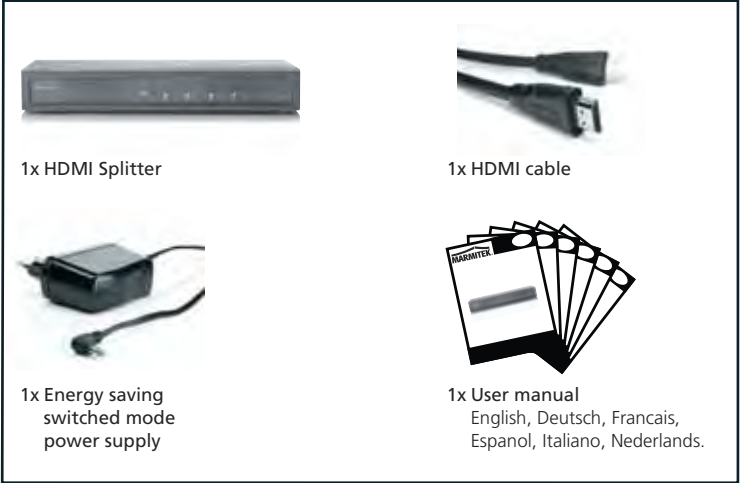

Set includes

Also available

Visit www.marmitek.com for our complete product range.

Operate Anywhere
To operate your AV devices anywhere, even when these are placed in a closed cupboard or in a different room, you can choose for Marmitek's wired or wireless IR solutions.
More information about these so called infrared extenders can be found at www.marmitek.com

Connect
To connect multiple AV devices to your TV with only one cable or to transmit the signal of multiple AV devices to your TV, you can choose from a wide range of active switchers.
More information about these so called AV-Switchers can be found at www.marmitek.com

Watch Anywhere
To watch the content of your HD devices anywhere, even in another room, you can choose for Marmitek's wired or wireless AV solutions. Using the built-in infrared extender, you can operate your devices through walls and floors.
More information about these so called HDMI transmitters can be found at www.marmitek.com

Order information

Split 414™	EU version Art.nr 08078 UK version Art.nr 08079
Gift box size	260x185x80mm (LxWxH)