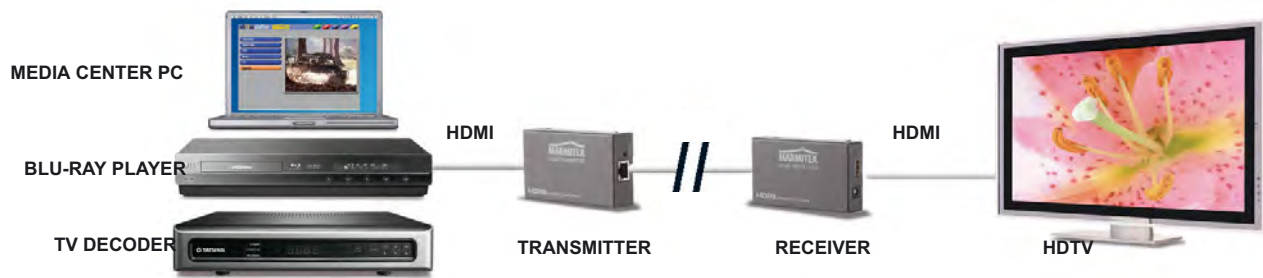

MegaView 80™

Technical data

Resolution	
Supported HDTV Resolutions	480p, 576i, 576p, 720p, 1080i, 1080p
Single link Bit Rate (max)	2.25 Gbps
Supported Standards	HDMI DVI, HDCP
Data transfer	
Standard	TCP/IP
Compression	M-JPEG
Transmitter	
HDMI input (19-pin female)	1 HDMI
Video signal input	0.5 - 1.0V p-p
DDC signal input	5V p-p
Receiver	
HDMI output (19-pin female)	1 HDMI
Video output	HDMI
CAT5e/6 cable length (max.)	100m for 1080p
Transmitter/Receiver	
Dimensions (H x B x D)	105mm x 60mm x 25mm
Weight	160g
Environment	
Ambient temperature	+0 to +70° C
Ambient humidity	10% to 85%
Power	
Input	100-240VAC @50-60Hz
Output	5VDC 1A

Set includes

Order information

MegaView 80™

EU Version	Art.nr. 08161	EAN 08718164531613
UK Version	Art.nr. 08162	EAN 08718164531620

Gift box set

Size (LxWxH)	260x190x65mm

CAT5/6 CABLE REQUIREMENTS

The MegaView 80 can either be connected by using a single cable, or through an existing home network (LAN) in combination with network switches and routers.

- UTP-, FTP- or STP-cable
- 24AWG or lower
- Solid twisted pair
- 100 ohm at 1MHz
- RJ-45 jack according to EIA/TIA T568B standard

Instead of CAT5e cable, CAT6 cable may also be applied (this offers better quality). Use a 'solid twisted pair CAT-5e or CAT-6 cable' in order to optimise transfer quality.